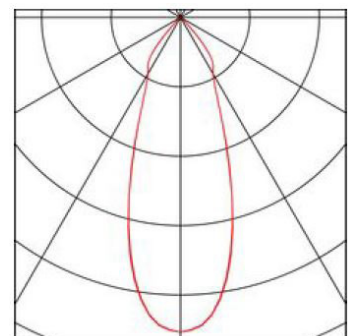

Einbaustrahler mit LED aus Aluminium Druckguss mit Reflektor. Eignet sich hervorragend für die Akzentbeleuchtung. Der Einbaustahler hat eine geringe Einbautiefe und sehr wenig Wärmeentwicklung. Es stehen verschiedene Oberflächen zu Verfügung. Schwenkbar zum Ausrichten zum zu beleuchtenden Objekt. Benötigt einen Konverter mit 350mA Konstantstrom Versorgung.

Bestellnummer : EB-8W350mA-R782700K-IP20SCH-W
EB-8W350mA-R782700K-IP20SCH-SW

EAN: 0784034471301
EAN: 0784034471318

Material : Alu Druckguss
Scheibe : Klar Glas / Matt Glas
Farbe: W=weiß / SW=schwarz
Bohrung: 65-68 mm
Einbautiefe: 54 mm
Leistung: 9W / 350mA / 1050 lm
LED: Samsung COB
Abstrahlwinkel: 40 Gr.
Lichtfarbe: 2700 K extra warm weiss
RA/CRI: 95
Mit. Lebensdauer: 50.000h
Schutzklasse: IP20

LVK für Klar Glas: