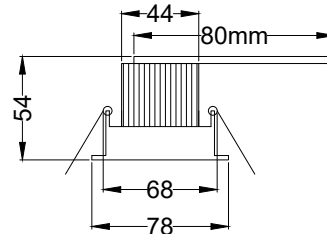

Einbaustrahler Basic 68 ROUND S

EB-8W350mA-R782700K-IP20SCH

Maße: D=78 x T= 65mm

MARA LED
LICHTINNOVATION

Einbaustrahler mit LED aus Aluminium Druckguss mit Reflektor. Eignet sich hervorragend für die Akzentbeleuchtung. Der Einbaustahler hat eine geringe Einbautiefe und sehr wenig Wärmeentwicklung. Es stehen verschiedene Oberflächen zu Verfügung. Schwenkbar zum Ausrichten zum zu beleuchtenden Objekt. Benötigt einen Konverter mit 350mA Konstantstrom Versorgung.

Bestellnummer : EB-8W350mA-R782700K-IP20SCH-W
EB-8W350mA-R782700K-IP20SCH-SW

EAN: 0784034471301
EAN: 0784034471318

Material : Alu Druckguss
Scheibe : Klar Glas / Matt Glas
Farbe: W=weiß / SW=schwarz
Bohrung: 65-68 mm
Einbautiefe: 54 mm
Leistung: 9W / 350mA / 1050 lm
LED: Samsung COB
Abstrahlwinkel: 40 Gr.
Lichtfarbe: 2700 K extra warm weiss
RA/CRI: 95
Mit. Lebensdauer: 50.000h
Schutzklasse: IP20